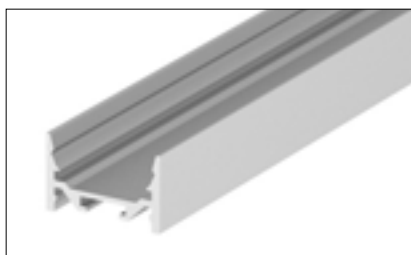

GRAZIA 20

OPBOUWPROFIEL

STANDAARD

glad

geribbeld

Beschrijving	Lengte	Kleur	Gewicht (kg)	Art. nr.	EUR
Standaard glad	150 cm	aluminium	0,9	1004918	42,00
		wit	0,9	1004919	42,00
		zwart	0,9	1004920	42,00
	300 cm	aluminium	2,49	1000523	84,00
		wit	2,55	1000524	84,00
		zwart	2,55	1000525	84,00
Standaard geribbeld	300 cm	aluminium	2,4	1000514	84,00
		wit	2,46	1000515	84,00
		zwart	2,46	1000516	84,00

Materiaal: aluminium, breedte/hoogte: 3,5/3,2 cm, max. breedte led-strip: 2,0 cm, afdekplaat excl.

VLAK

glad

geribbeld

Beschrijving	Lengte	Kleur	Gewicht (kg)	Art. nr.	EUR
Vlak glad	150 cm	aluminium	0,9	1004921	42,00
		wit	0,9	1004922	42,00
		zwart	0,9	1004923	42,00
	300 cm	aluminium	1,56	1000532	64,00
		wit	1,62	1000533	64,00
		zwart	1,62	1000534	64,00
Vlak geribbeld	300 cm	aluminium	1,47	1000505	64,00
		wit	1,53	1000506	64,00
		zwart	1,53	1000507	64,00

Materiaal: aluminium, breedte/hoogte: 3,5/2,2 cm, max. breedte led-strip: 2,0 cm, afdekplaat excl.