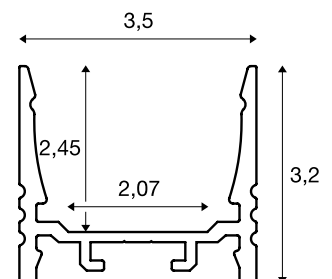

GRAZIA 20

OPBOUWPROFIEL

STANDAARD

glad

geribbeld

Beschrijving	Lengte	Kleur	Gewicht (kg)	Art. nr.	EUR
Standaard glad	150 cm	aluminium	0,9	1004918	42,00
		wit	0,9	1004919	42,00
		zwart	0,9	1004920	42,00
	300 cm	aluminium	2,49	1000523	84,00
		wit	2,55	1000524	84,00
		zwart	2,55	1000525	84,00
Standaard geribbeld	300 cm	aluminium	2,4	1000514	84,00
		wit	2,46	1000515	84,00
		zwart	2,46	1000516	84,00

Materiaal: aluminium, breedte/hoogte: 3,5/3,2 cm, max. breedte led-strip: 2,0 cm, afdekplaat excl.

VLAK

glad

geribbeld

Beschrijving	Lengte	Kleur	Gewicht (kg)	Art. nr.	EUR
Vlak glad	150 cm	aluminium	0,9	1004921	42,00
		wit	0,9	1004922	42,00
		zwart	0,9	1004923	42,00
	300 cm	aluminium	1,56	1000532	64,00
		wit	1,62	1000533	64,00
		zwart	1,62	1000534	64,00
Vlak geribbeld	300 cm	aluminium	1,47	1000505	64,00
		wit	1,53	1000506	64,00
		zwart	1,53	1000507	64,00

Materiaal: aluminium, breedte/hoogte: 3,5/2,2 cm, max. breedte led-strip: 2,0 cm, afdekplaat excl.