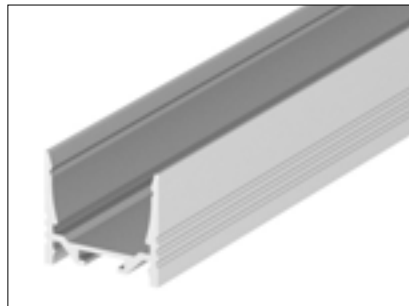

GRAZIA 20

OPBOUWPROFIEL

STANDAARD

glad

geribbeld

Beschrijving	Lengte	Kleur	Gewicht (kg)	Art. nr.	EUR
Standaard glad	150 cm	aluminium	0,9	1004918	42,00
		wit	0,9	1004919	42,00
		zwart	0,9	1004920	42,00
	300 cm	aluminium	2,49	1000523	84,00
		wit	2,55	1000524	84,00
		zwart	2,55	1000525	84,00
Standaard geribbeld	300 cm	aluminium	2,4	1000514	84,00
		wit	2,46	1000515	84,00
		zwart	2,46	1000516	84,00

Materiaal: aluminium, breedte/hoogte: 3,5/3,2 cm, max. breedte led-strip: 2,0 cm, afdekplaat excl.

VLAK

glad

geribbeld

Beschrijving	Lengte	Kleur	Gewicht (kg)	Art. nr.	EUR
Vlak glad	150 cm	aluminium	0,9	1004921	42,00
		wit	0,9	1004922	42,00
		zwart	0,9	1004923	42,00
	300 cm	aluminium	1,56	1000532	64,00
		wit	1,62	1000533	64,00
		zwart	1,62	1000534	64,00
Vlak geribbeld	300 cm	aluminium	1,47	1000505	64,00
		wit	1,53	1000506	64,00
		zwart	1,53	1000507	64,00

Materiaal: aluminium, breedte/hoogte: 3,5/2,2 cm, max. breedte led-strip: 2,0 cm, afdekplaat excl.