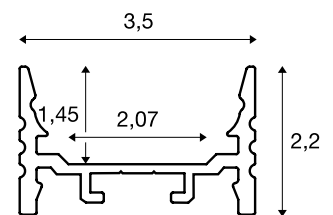

GRAZIA 20

OPBOUWPROFIEL

STANDAARD

glad

geribbeld

Beschrijving	Lengte	Kleur	Gewicht (kg)	Art. nr.	EUR
Standaard glad	150 cm	aluminium	0,9	1004918	42,00
		wit	0,9	1004919	42,00
		zwart	0,9	1004920	42,00
	300 cm	aluminium	2,49	1000523	84,00
		wit	2,55	1000524	84,00
		zwart	2,55	1000525	84,00
Standaard geribbeld	300 cm	aluminium	2,4	1000514	84,00
		wit	2,46	1000515	84,00
		zwart	2,46	1000516	84,00

Materiaal: aluminium, breedte/hoogte: 3,5/3,2 cm, max. breedte led-strip: 2,0 cm, afdekplaat excl.

VLAK

glad

geribbeld

Beschrijving	Lengte	Kleur	Gewicht (kg)	Art. nr.	EUR
Vlak glad	150 cm	aluminium	0,9	1004921	42,00
		wit	0,9	1004922	42,00
		zwart	0,9	1004923	42,00
	300 cm	aluminium	1,56	1000532	64,00
		wit	1,62	1000533	64,00
		zwart	1,62	1000534	64,00
Vlak geribbeld	300 cm	aluminium	1,47	1000505	64,00
		wit	1,53	1000506	64,00
		zwart	1,53	1000507	64,00

Materiaal: aluminium, breedte/hoogte: 3,5/2,2 cm, max. breedte led-strip: 2,0 cm, afdekplaat excl.